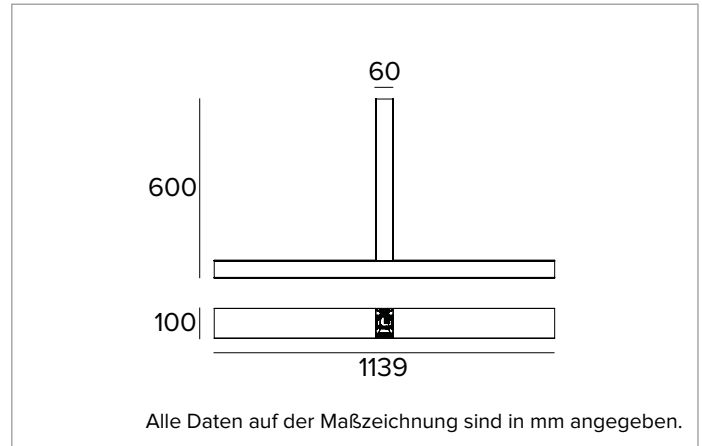

## Lineare LED-Leuchte für Deckenanbau- oder Pendelmontage

	4000K	H(m)	D(m)	E <sub>max</sub> (lx)
	Ra80		106°	
Fixture Power	60W	1	2.66	1432
Source Flux	8280lm	2	5.33	358
Fixture Flux	5624lm	3	7.99	159
Efficacy	94lm/W	4	10.65	89
TS994	I <sub>max</sub> =173cd/klm	I <sub>max</sub>	1432cd	5
			13.32	57

**Farbe und Oberfläche:** Tiefschwarz

**Abmessungen:** AxBxH=1139x600x100mm

**Gewicht:** 5,8Kg

**Version:** T- VERBINDER

**Schutzart:** IP20